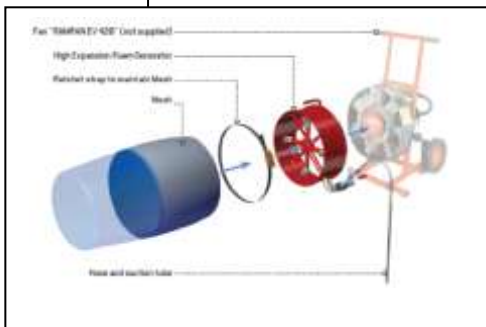

VENTILATEURS - EJECTEURS

EURAMCO

électriques , ATEX, thermiques **1700 à 102000 M3/h** de 8" à 28" (20 à 70 cm)

EX50Li

UB20

EURAMCO

QF164SE

ATEX

Générateurs de mousse HF
Remorques
pièces de rechange

Connexion gaines